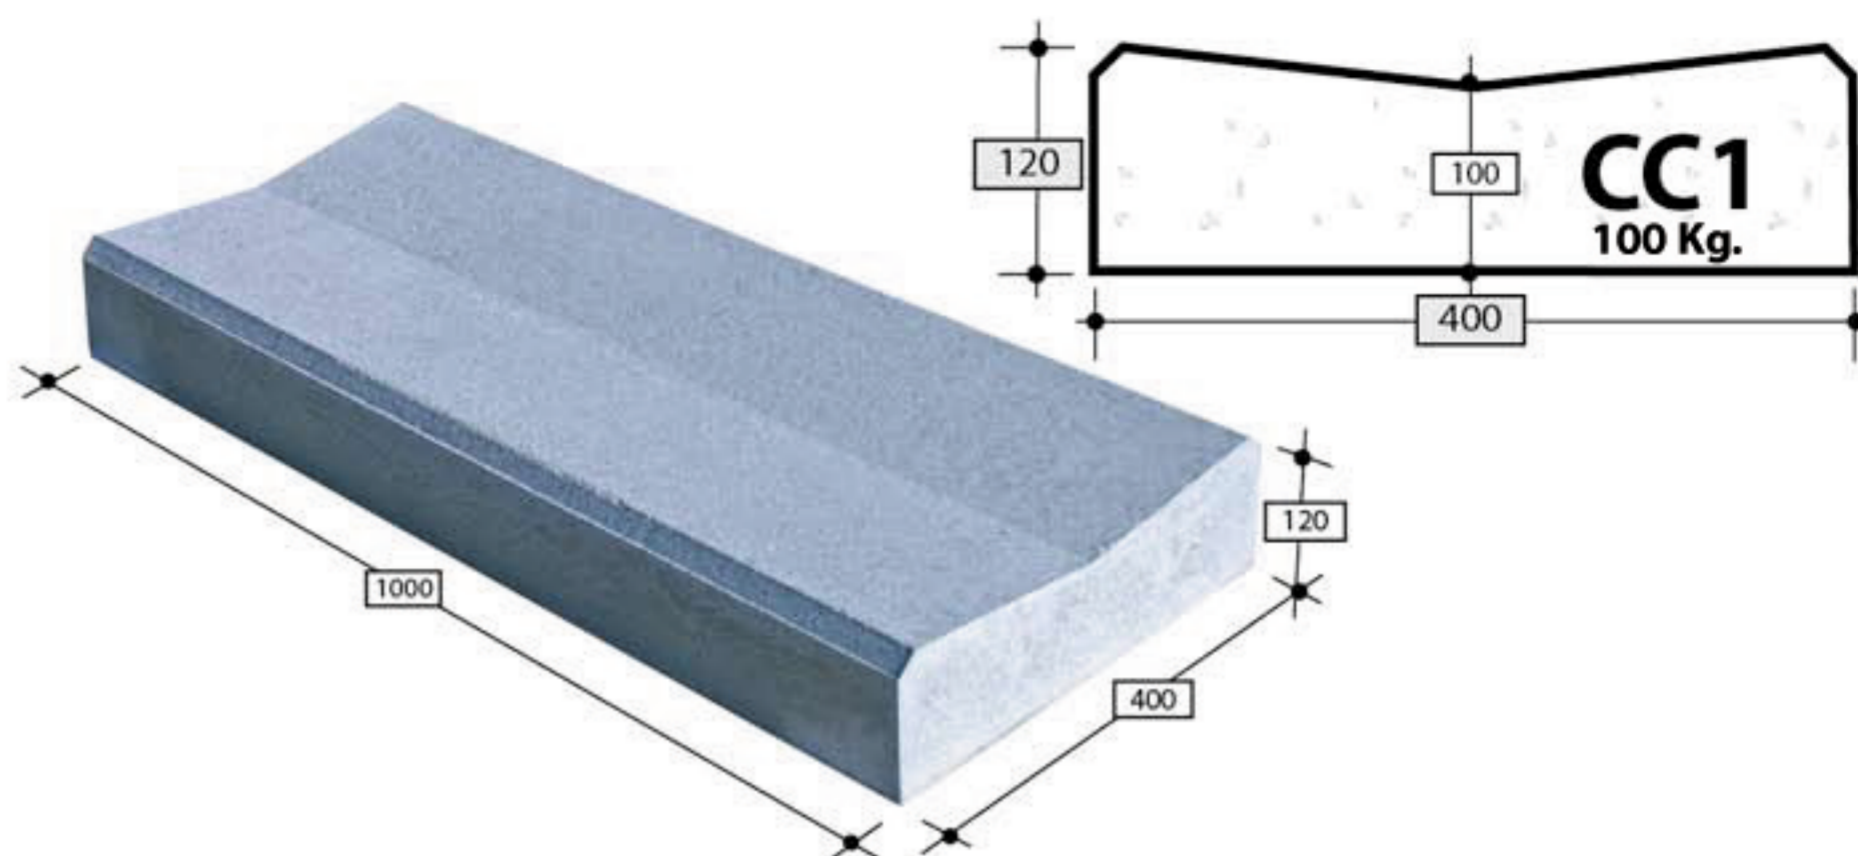

CANIVEAUX DOUBLE PENTE

CC1 / CC2

BONOMI

15 Route Départementale 971 21400 VILLERS PATRAS (Bourgogne) France