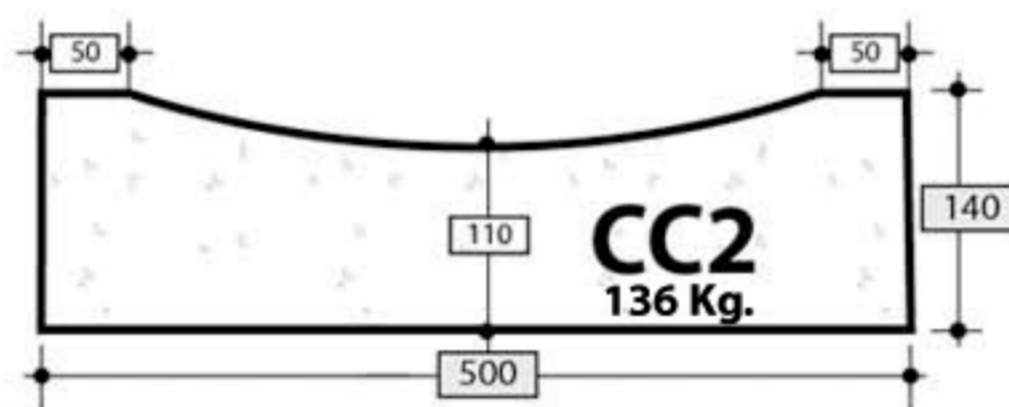

CANIVEAUX DOUBLE PENTE

CC1 / CC2

BONOMI

15 Route Départementale 971 21400 VILLERS PATRAS (Bourgogne) France