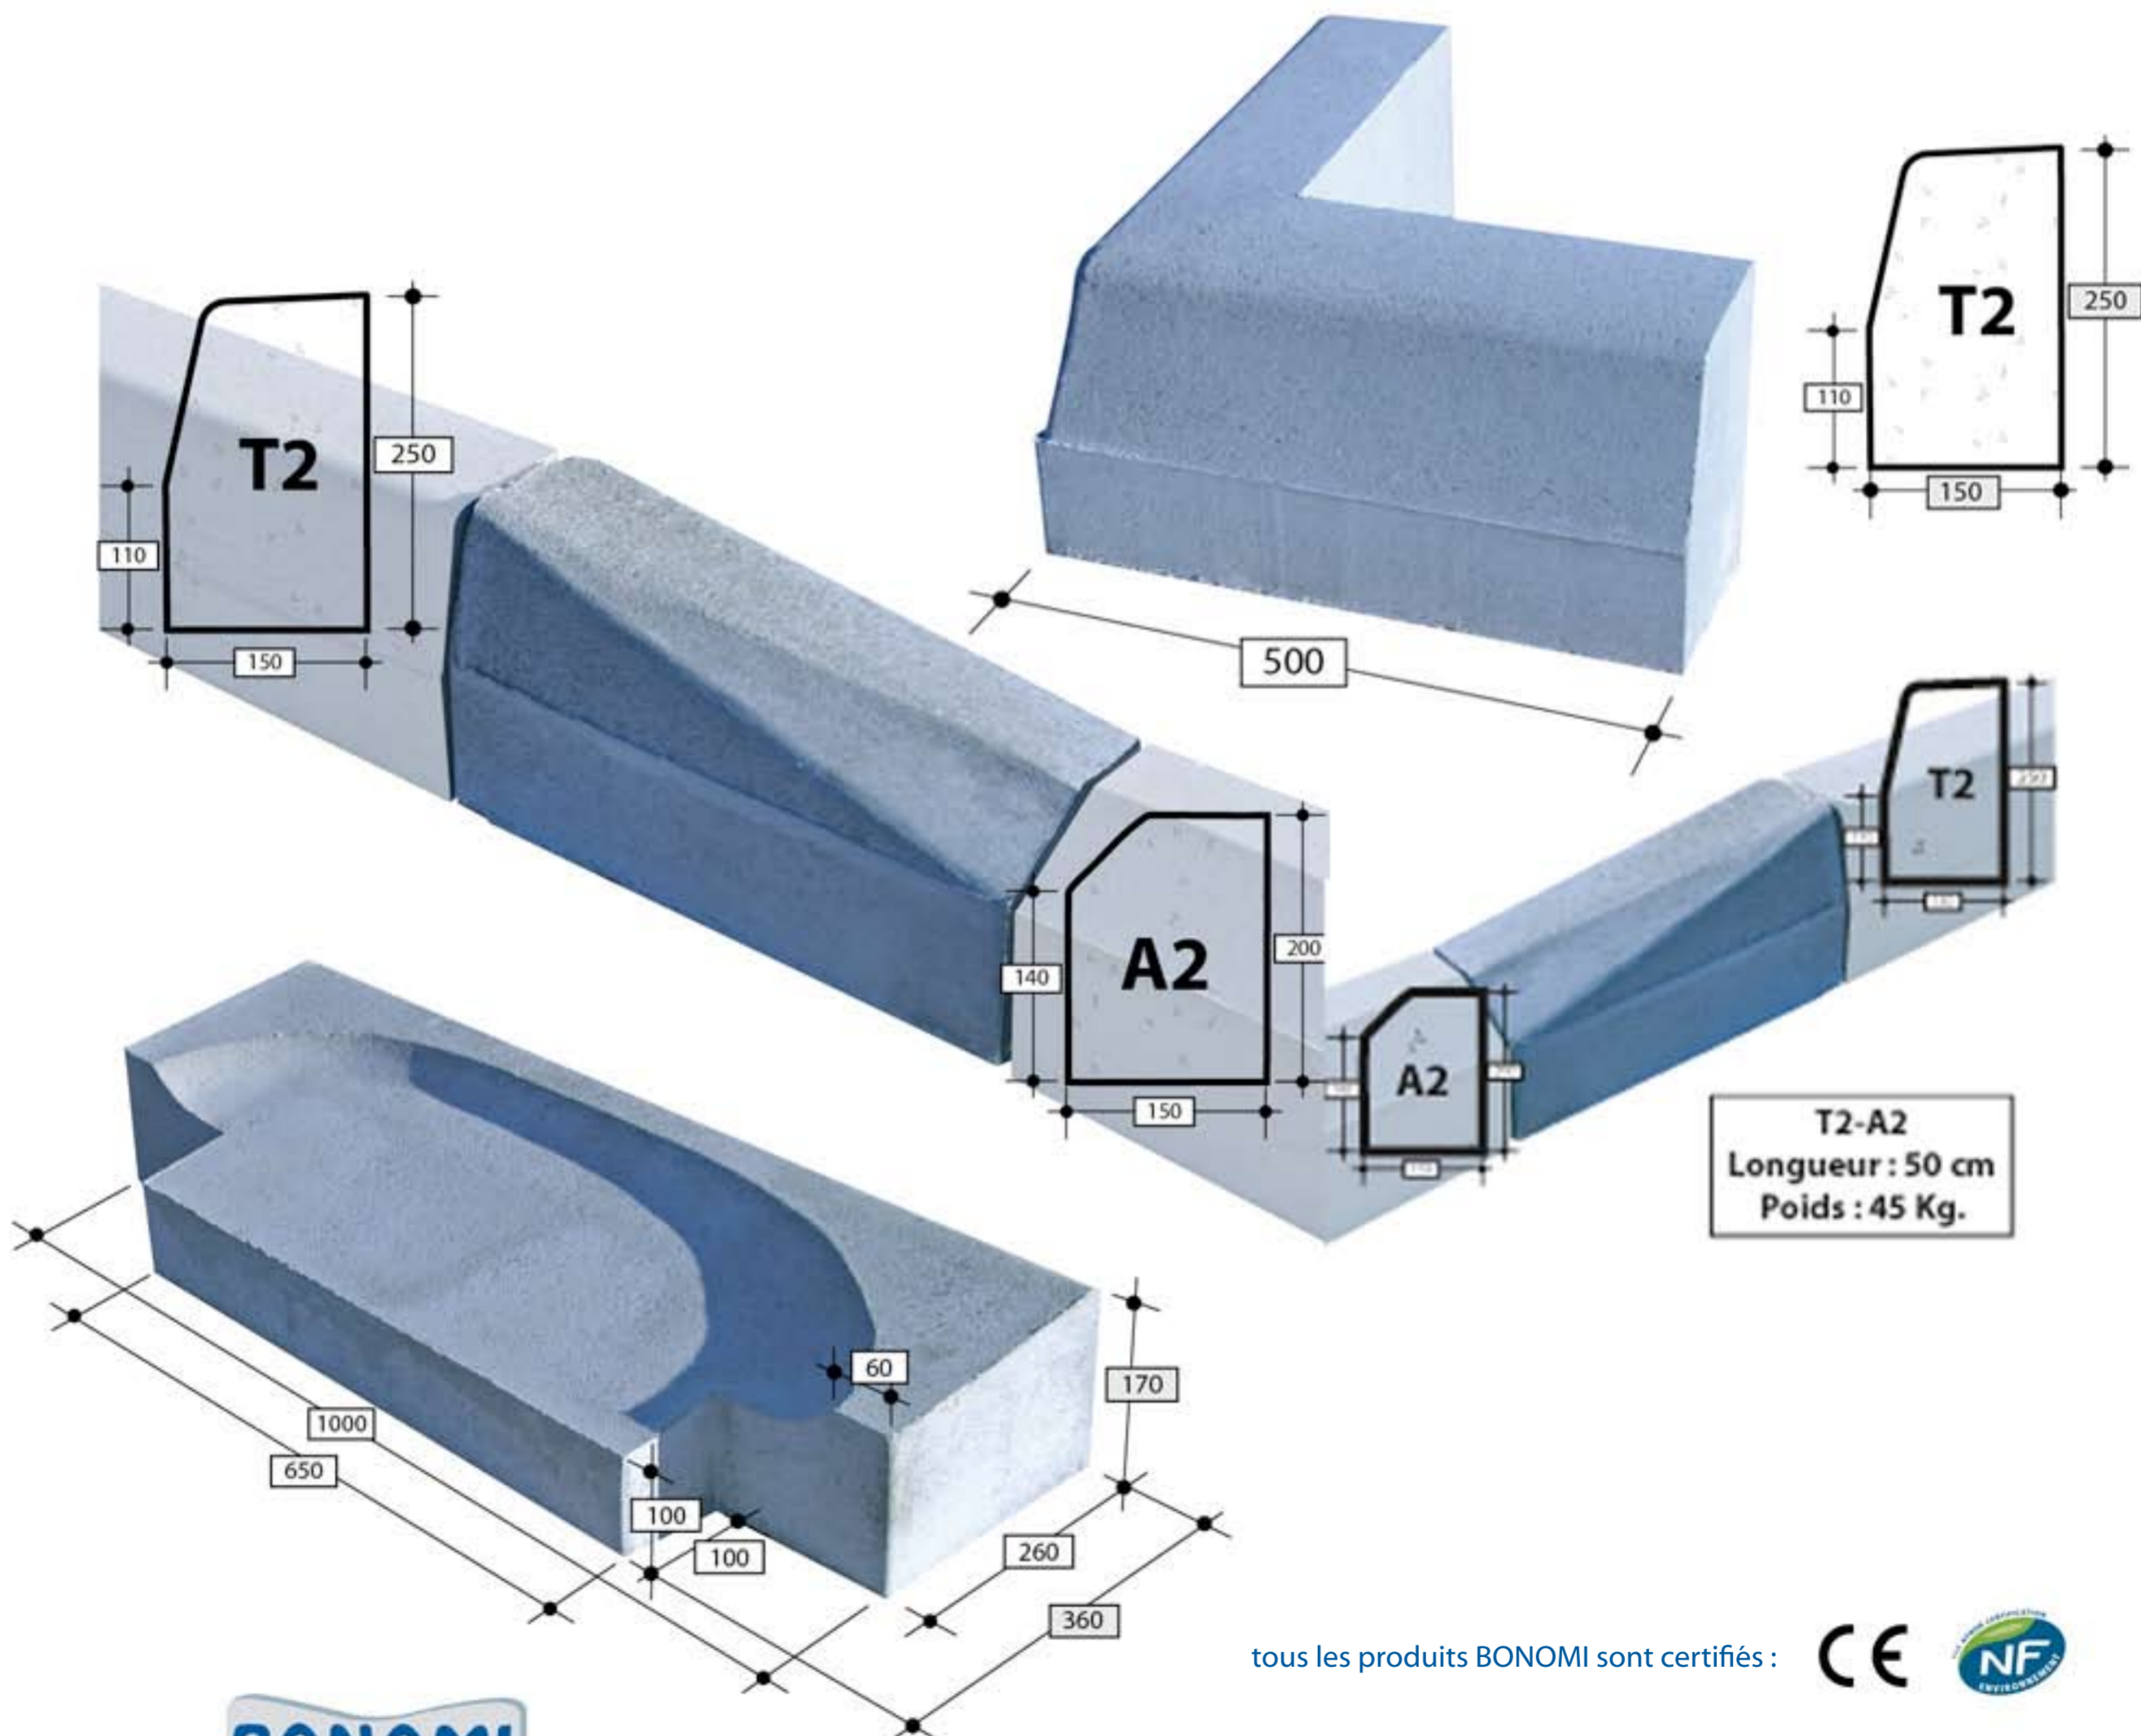

BORDURE SPÉCIALE

angle T2, raccord A2 / T2 gauche et droite, bavette

15 Route Départementale 971 21400 VILLERS PATRAS (Bourgogne) France

tous les produits BONOMI sont certifiés :